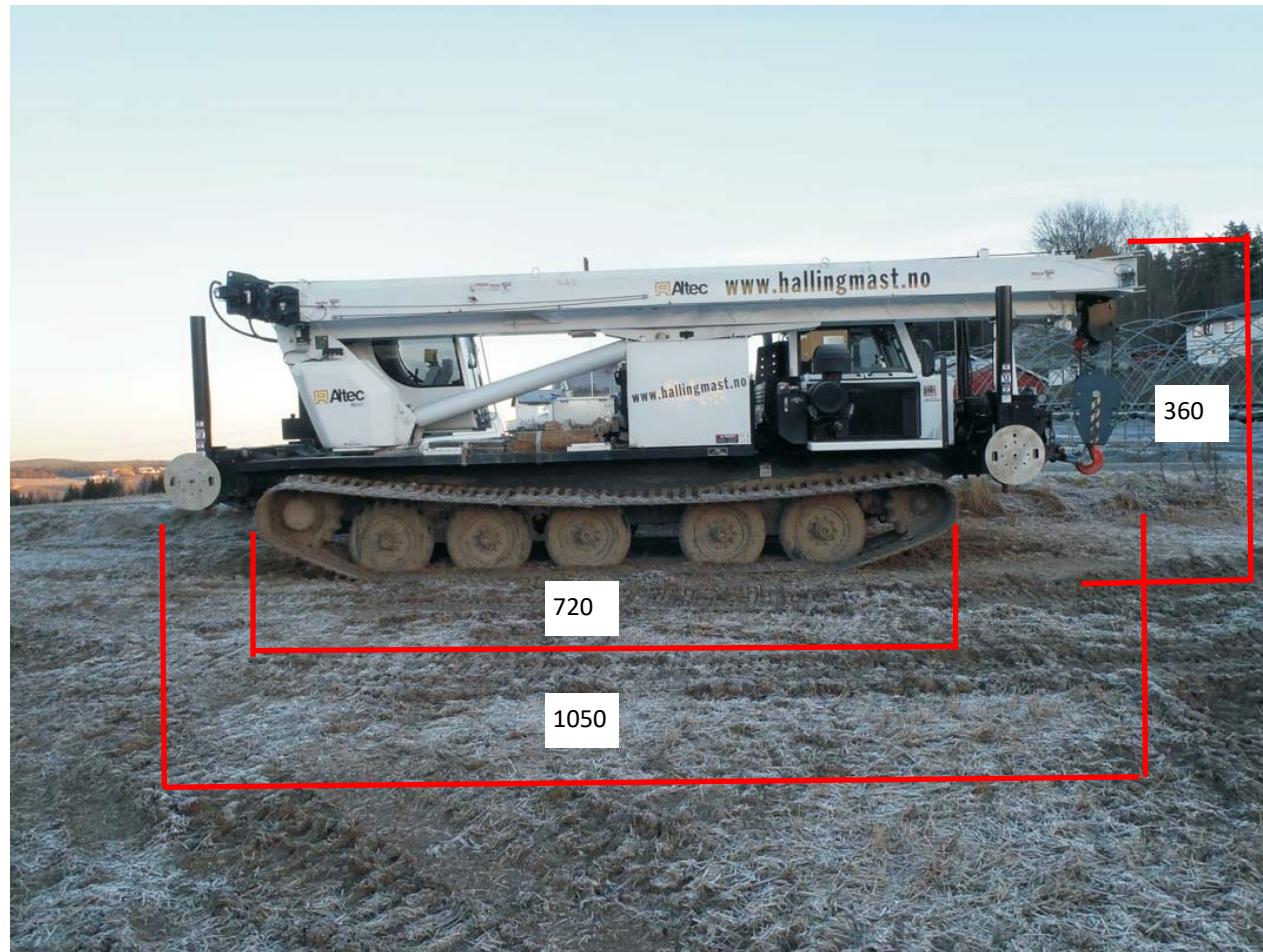

Orienterende mål og vekt Prinoth GT 4500 Altec

Etter opplasting for transport MÅ viktige mål kontrollmåles!!

Bredde: 348 cm

Vekt: 35—37 tonn, avhengig av utstyr