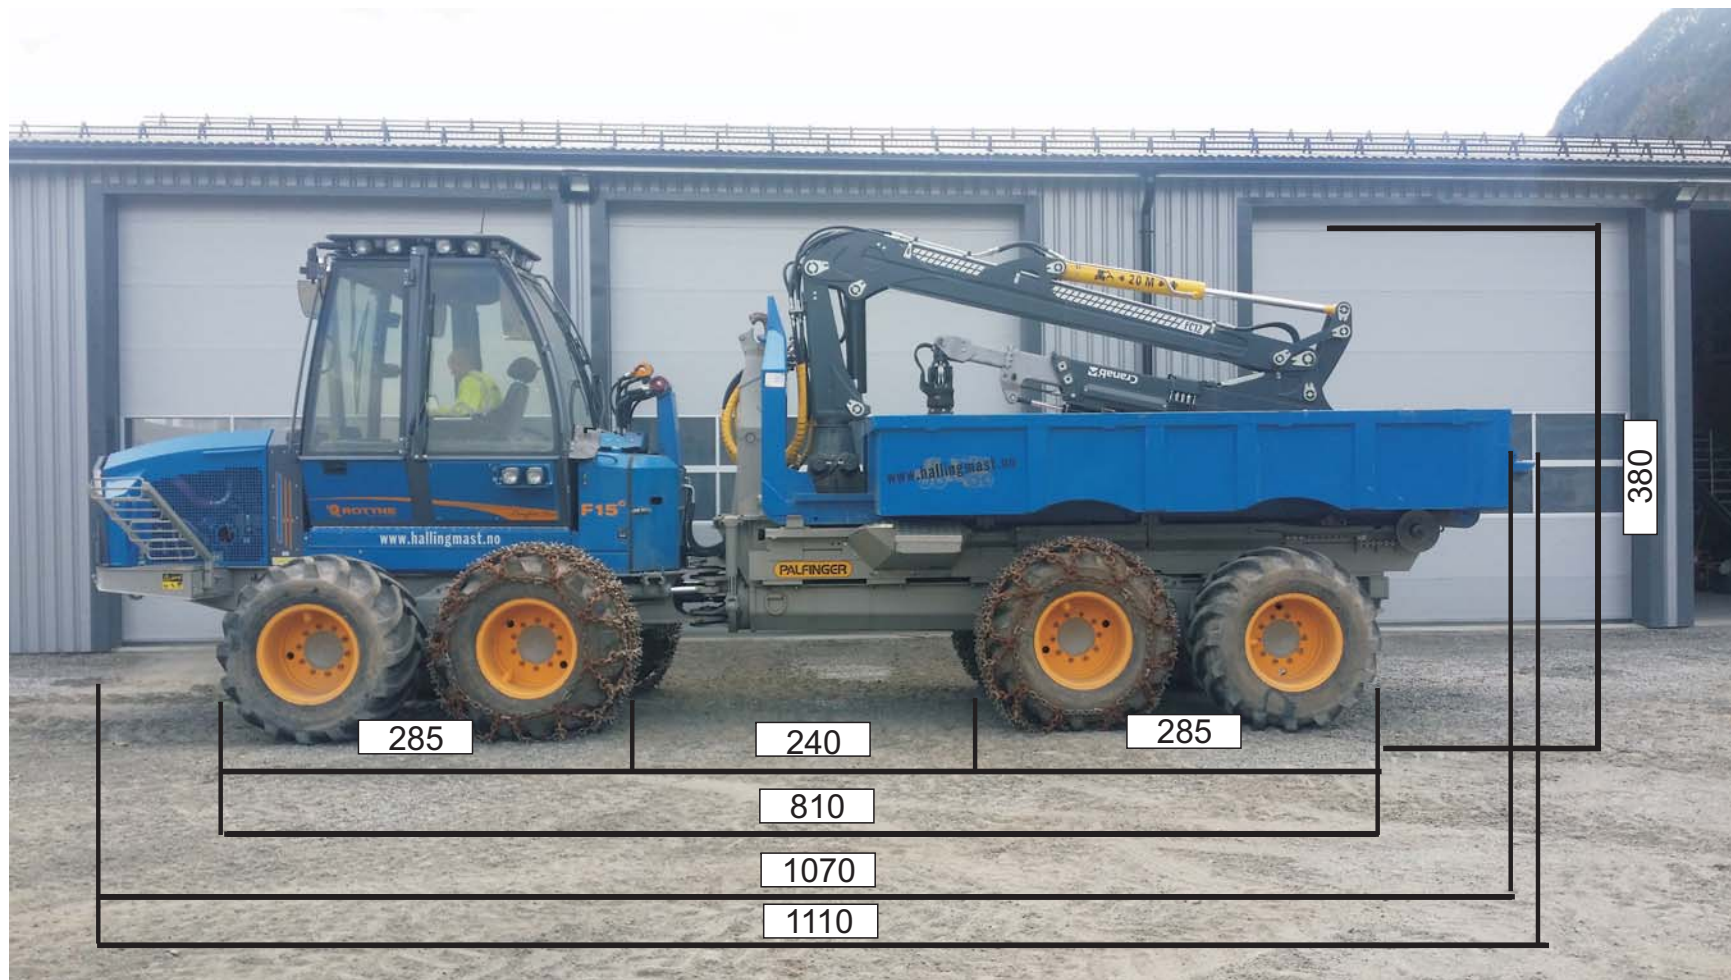

Orienterende mål og vekt Rottne F15 m/plan og kran

Etter opplasting for transport MÅ viktige mål kontrollmåles!!

Bredde: 290 cm u/kjetting, 298 cm m/kjetting

Vekt u/kjetting: 22 tonn

Vekt m/kjetting: 24 tonn