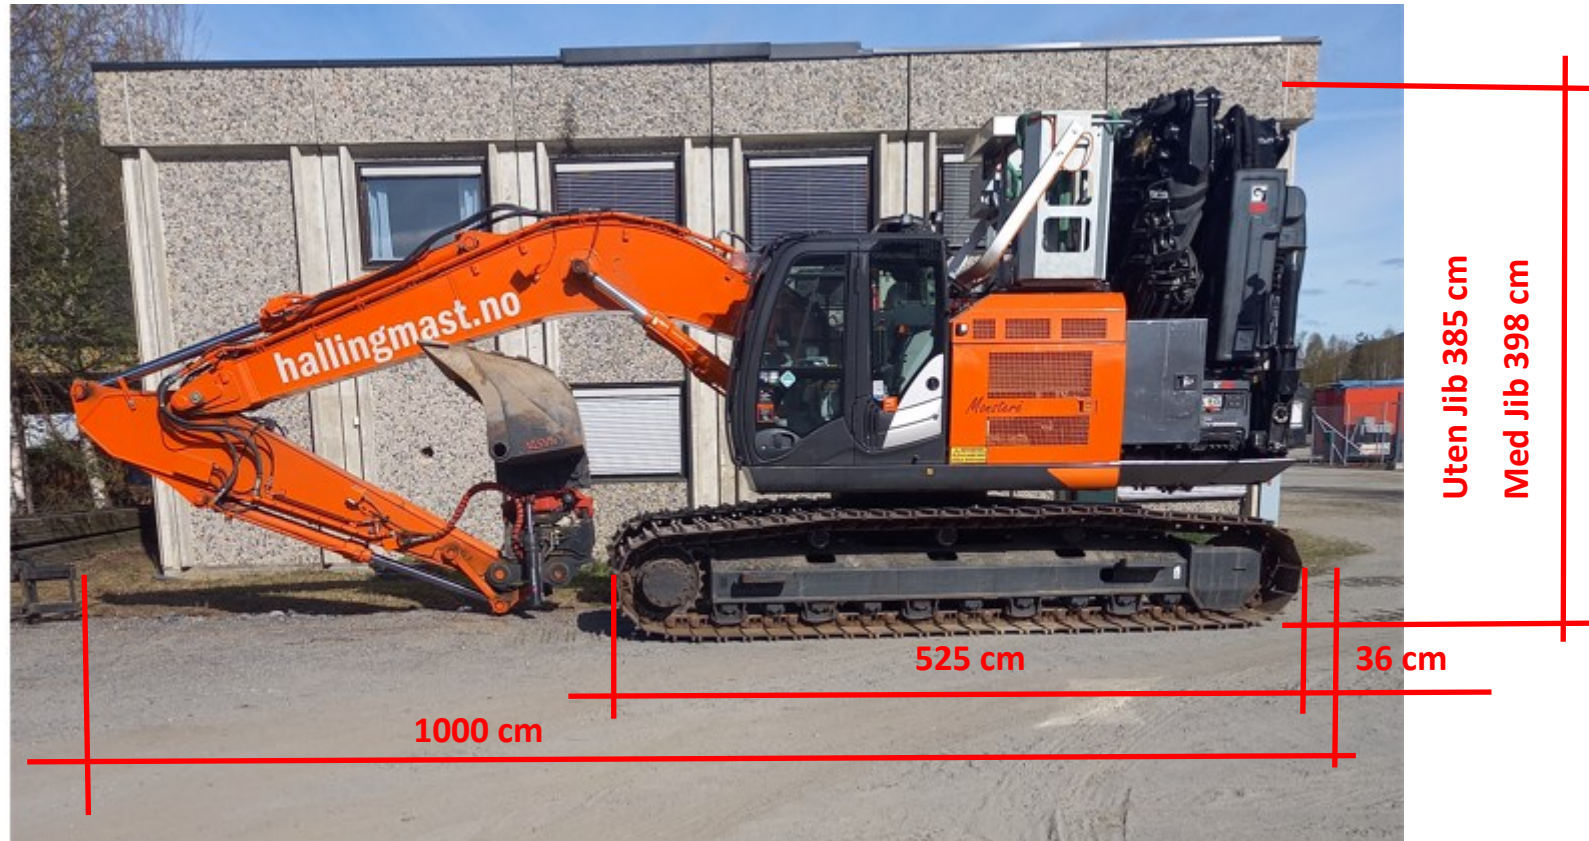

## Orienterende mål og vekt Hitachi ZX 225 med Hiab 548

Etter opplasting for transport MÅ viktige mål kontrollmåles!!

Bredde: 322 cm

Vekt: 31,7 tonn