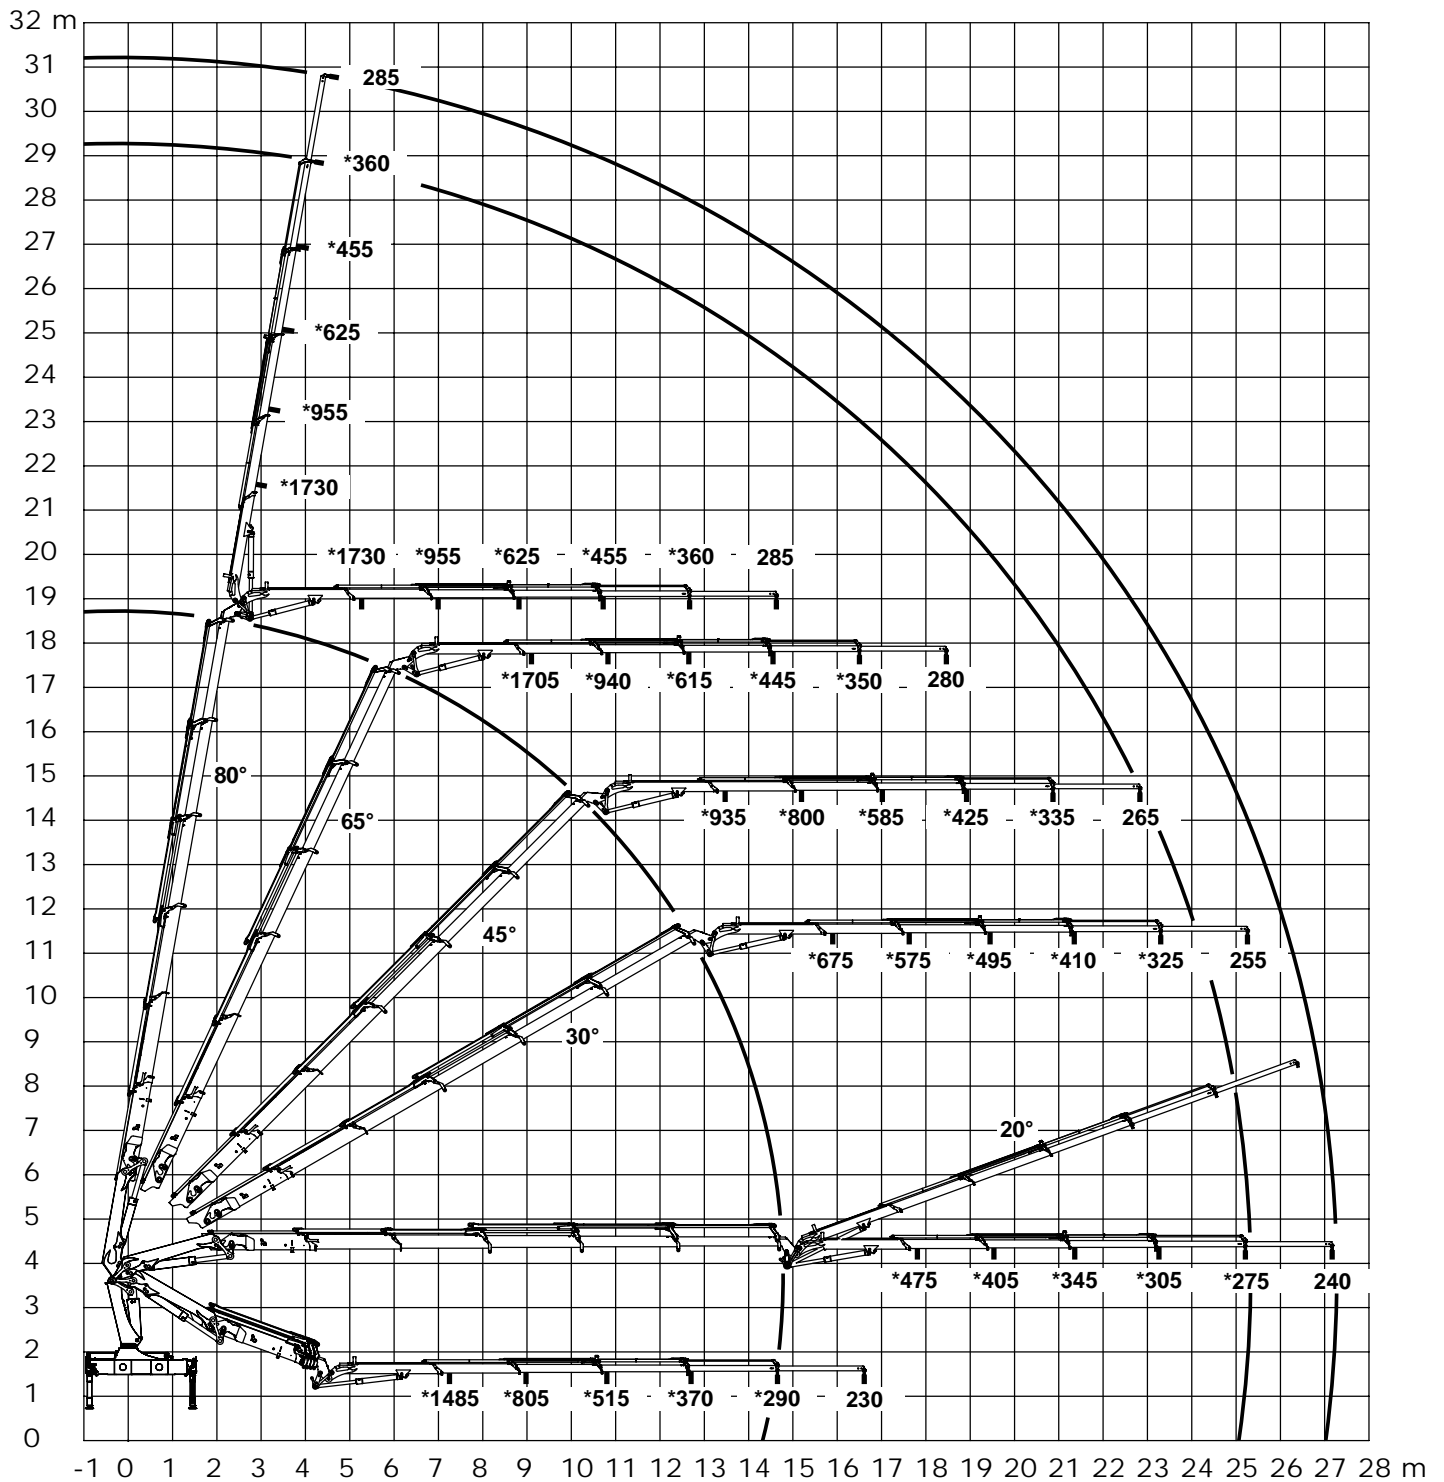

## Belastningsdiagram, 2420-K5 med FJ600 K4

Katalog nr	Afsnit
31 090	256
Dato	Side
12-01-2009	1 (1)

\*Uden forlængerarme  
 \*Without manual extensions  
 \*Ohne Verlängerungen