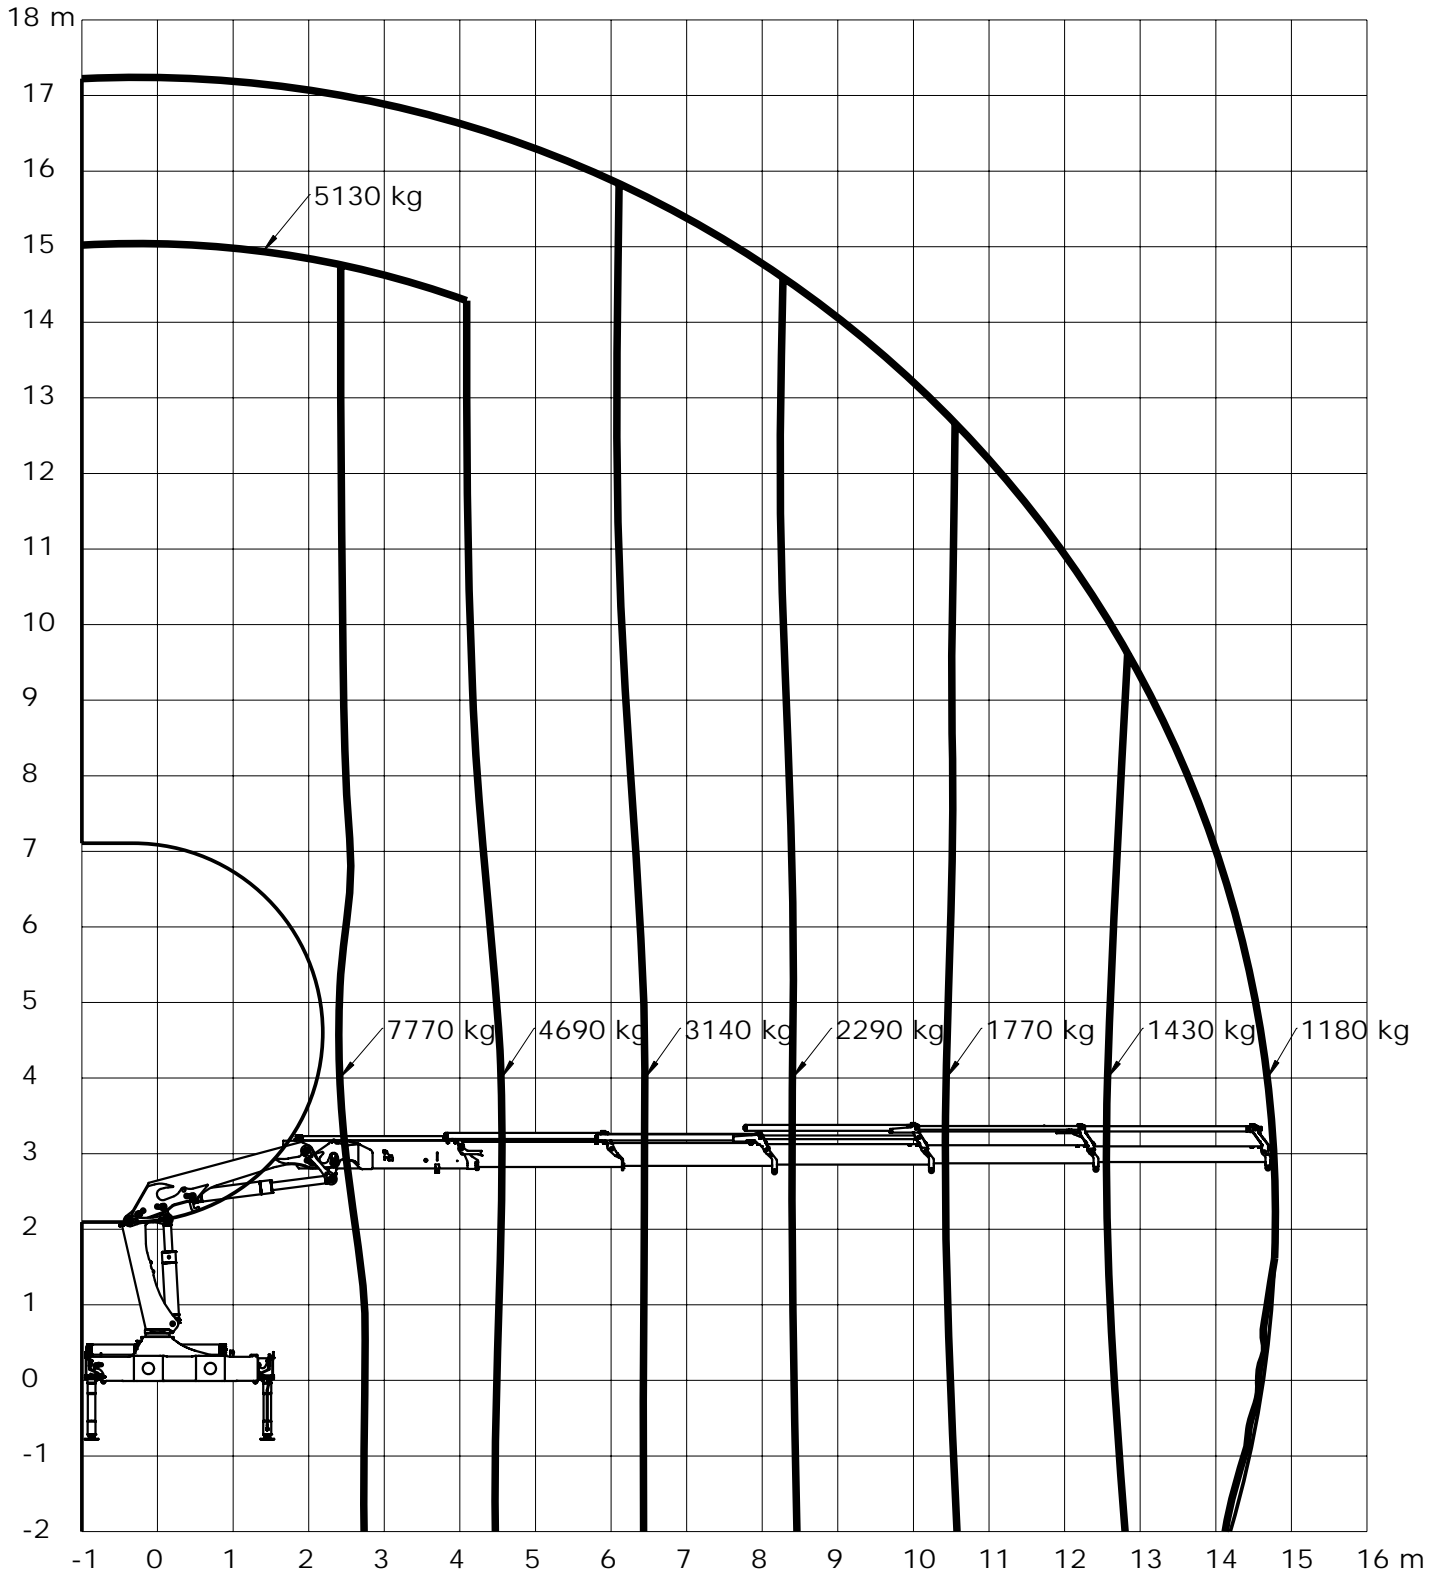

Belastningsdiagram, K5

Katalog nr	Afsnit
31 090	225
Dato	Side
01-03-2008	1 (1)

Loading group: EN12999 H1/B3