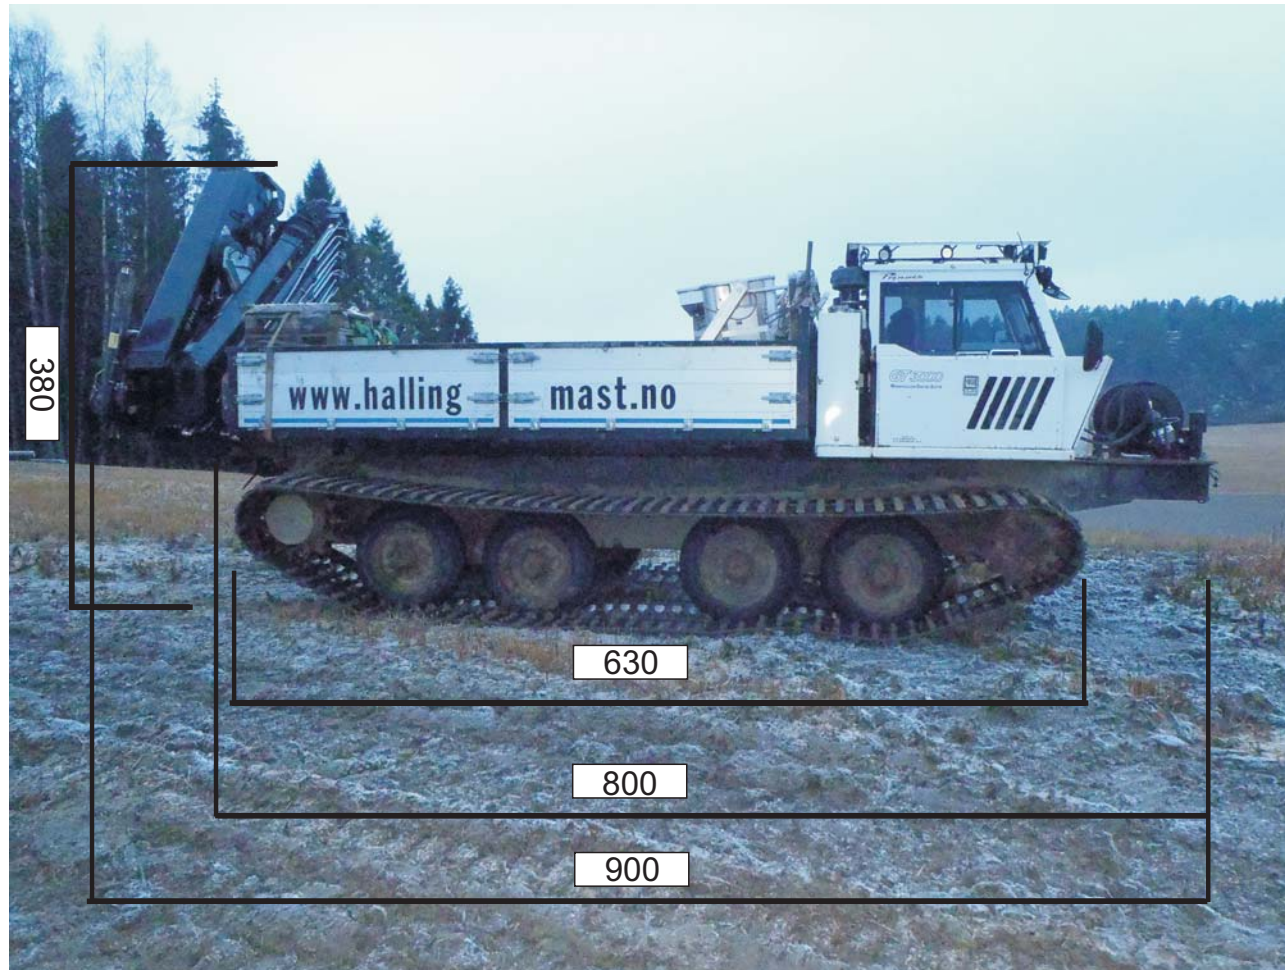

# Orienterende mål og vekt Prinoth GT 3000

Etter opplasting for transport MÅ viktige mål kontrollmåles!!

Bredde: 302

Vekt: 15 tonn u/kran

19 tonn m/kran