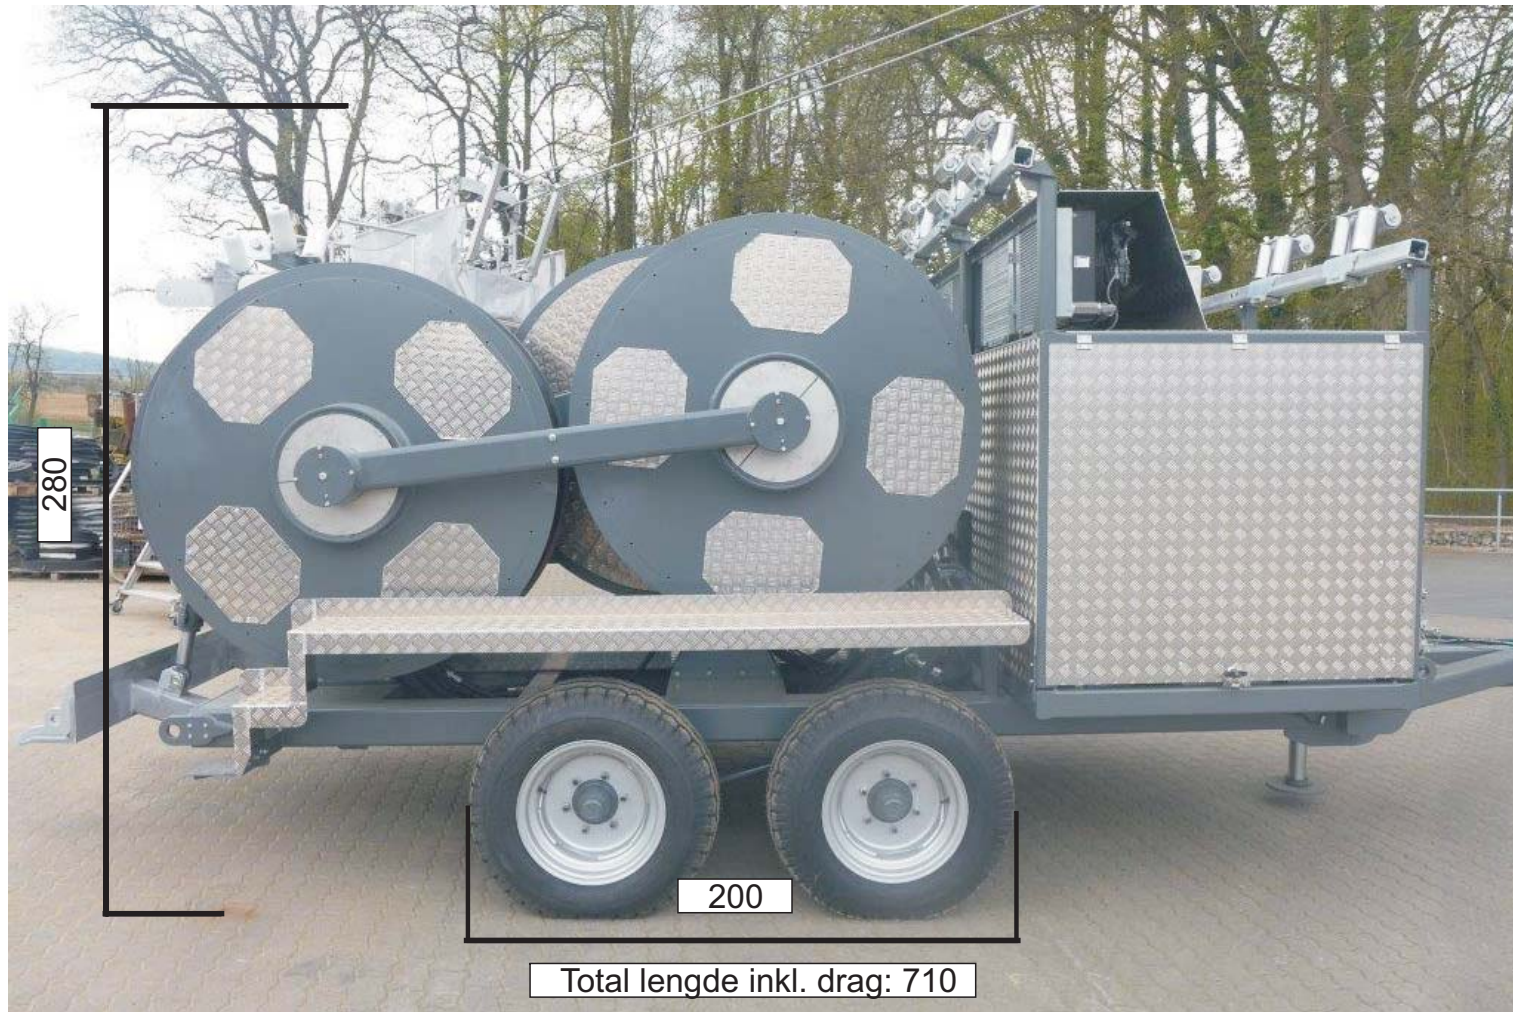

Orienterende mål og vekt Zeck WB 1500/12+4,5+4,5

Etter opplasting for transport MÅ viktige mål kontrollmåles!!

Bredde: 255 cm
Vekt: 11 tonn