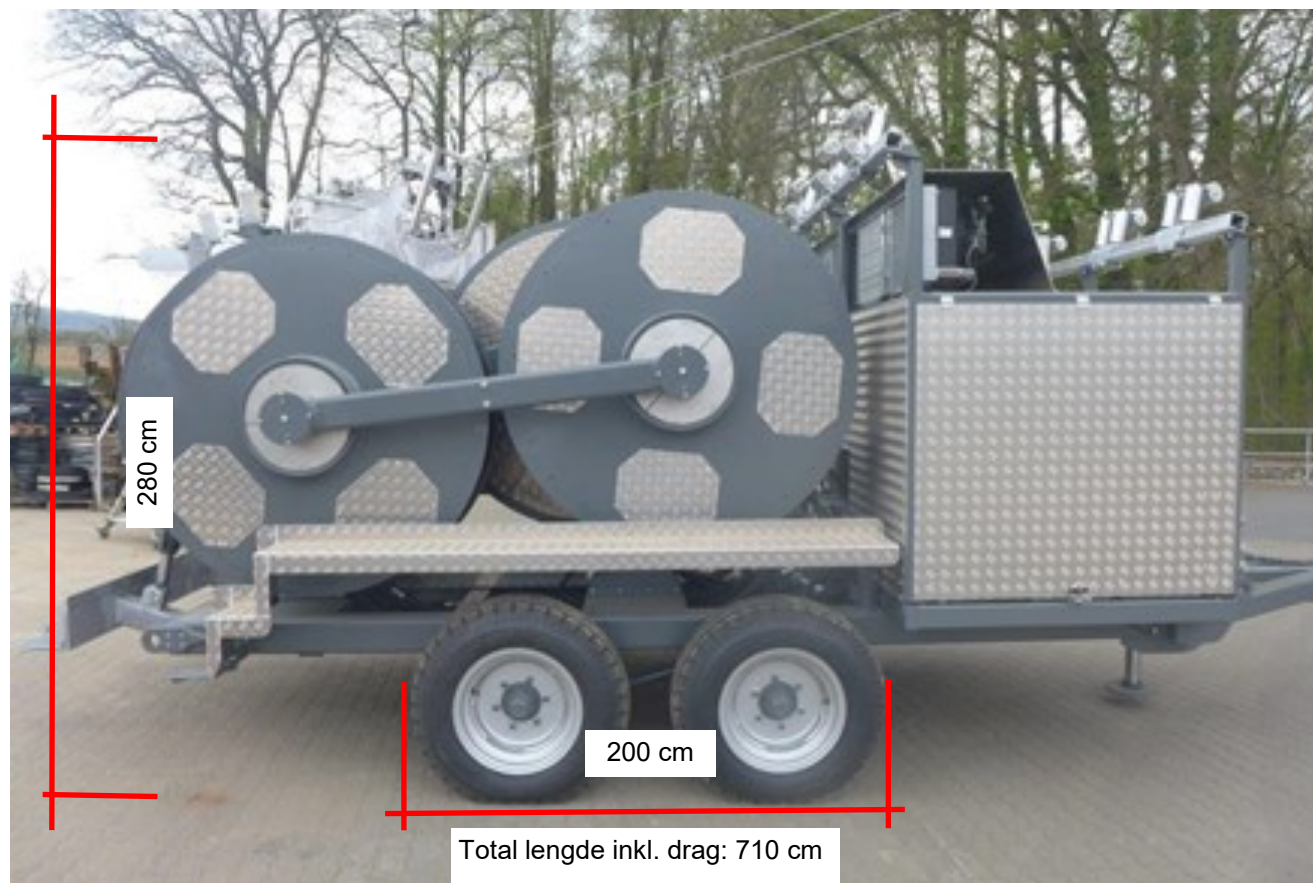

Orienterende mål og vekt Zeck WB 1500/12+4,5+4,5

Etter opplasting for transport MÅ viktige mål kontrollmåles!!

Bredde: 299 cm

Vekt: 11 tonn